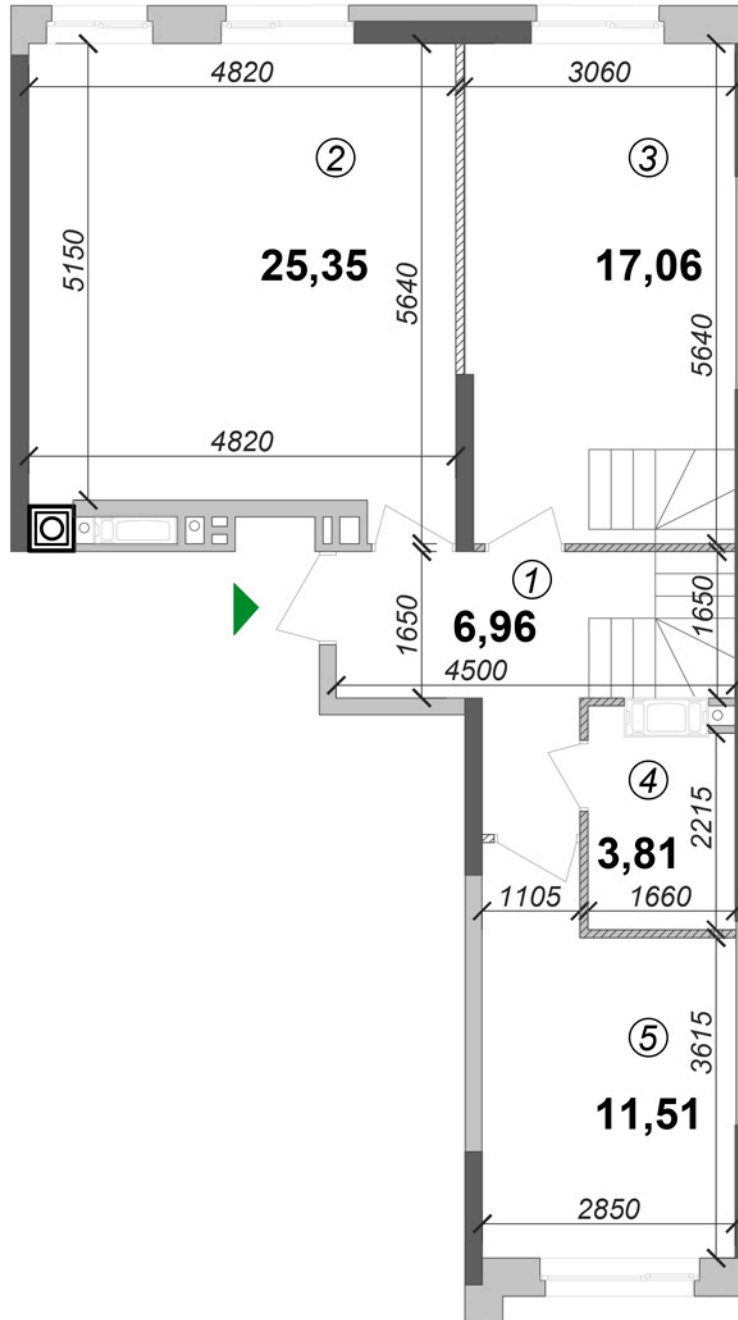

Експлікація приміщень

Тип: 4А-2

1(рівень)

Загальна площа 112.85 м²
Житлова площа 41.89 м²

1	Передпокій	6.96 м ²
2	Кухня - їдальня	25.35 м ²
3	Спальня	17.06 м ²
4	Ванна кімната	3.81 м ²
5	Спальня	11.51 м ²

Для нотаток

(044) 229 55 77

с.Гатне, вул. Київський шлях, 1

Умовні позначення

-  - Газова труба для котла
-  - Вентиляційна шахта
-  - Каналізаційна труба
-  - Монолітна конструкція
-  - Участки які підлягають демонтажу
-  - вхід до квартири

Експлікація приміщень

Тип: 4А-2

2(рівень)

Загальна площа 86.22 м²

Житлова площа 48.46 м²

1	Коридор	6.70 м ²
2	Ванна кімната	4.94 м ²
3	Спальня	13.32 м ²
4	Кабінет	22.28 м ²
5	Лоджія	0.92 м ²

Для нотаток

Умовні позначення