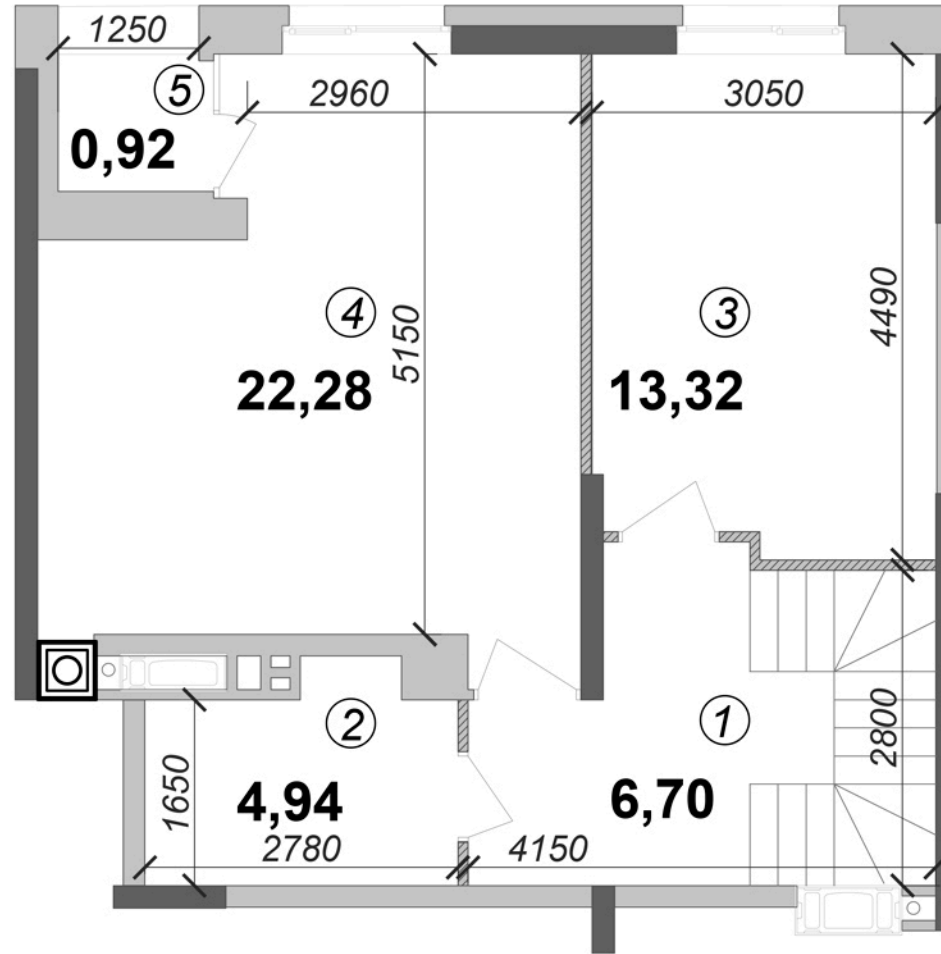

Експлікація приміщень

Тип: 4А-2

1(рівень)

Загальна площа 112.85 м²
Житлова площа 41.89 м²

1	Передпокій	6.96 м ²
2	Кухня - їдальня	25.35 м ²
3	Спальня	17.06 м ²
4	Ванна кімната	3.81 м ²
5	Спальня	11.51 м ²

Для нотаток

(044) 229 55 77

с.Гатне, вул. Київський шлях, 1

Умовні позначення

-  - Газова труба для котла
-  - Вентиляційна шахта
-  - Каналізаційна труба
-  - Монолітна конструкція
-  - Участки які підлягають демонтажу
-  - вхід до квартири

Експлікація приміщень

Тип: 4А-2

2(рівень)

Загальна площа 86.22 м²

Житлова площа 48.46 м²

1	Коридор	6.70 м ²
2	Ванна кімната	4.94 м ²
3	Спальня	13.32 м ²
4	Кабінет	22.28 м ²
5	Лоджія	0.92 м ²

Для нотаток

Умовні позначення

-  - Газова труба для котла
-  - Вентиляційна шахта
-  - Каналізаційна труба
-  - Монолітна конструкція
-  - Участки які підлягають демонтажу
-  - вхід до квартири

(044) 229 55 77

с.Гатне, вул. Київський шлях, 1